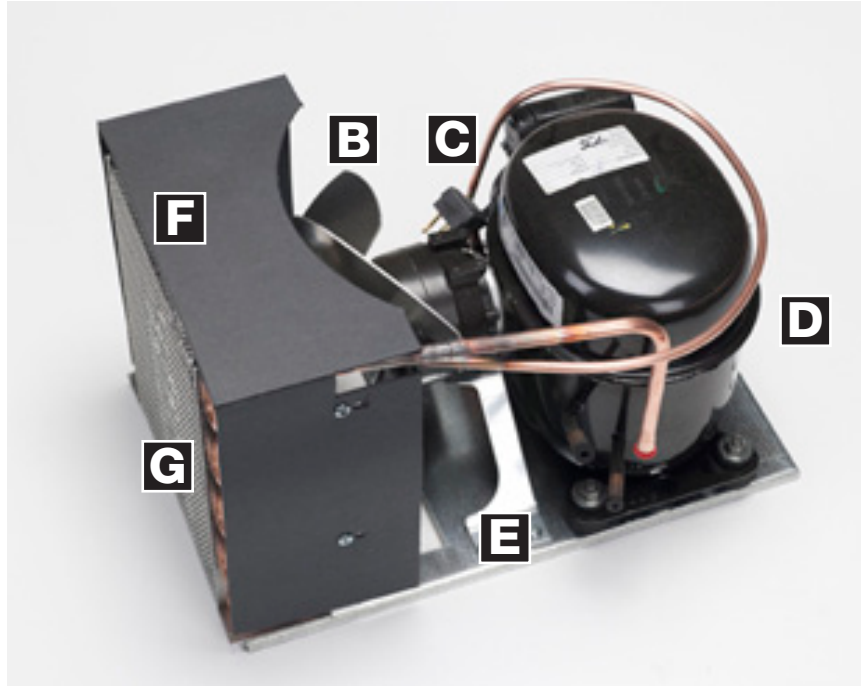

# Condensing Unit

**A**

TSSU-27		
<b>A</b>	874544	Condensing Unit
<b>B</b>	800402	Condensing Fan Motor
<b>C</b>	*801751	Compressor Power Cord
<b>D</b>	*842053	Compressor
<b>E</b>	861752	Compressor Base
<b>F</b>	801506	Shroud
<b>G</b>	800228	Condenser Coil